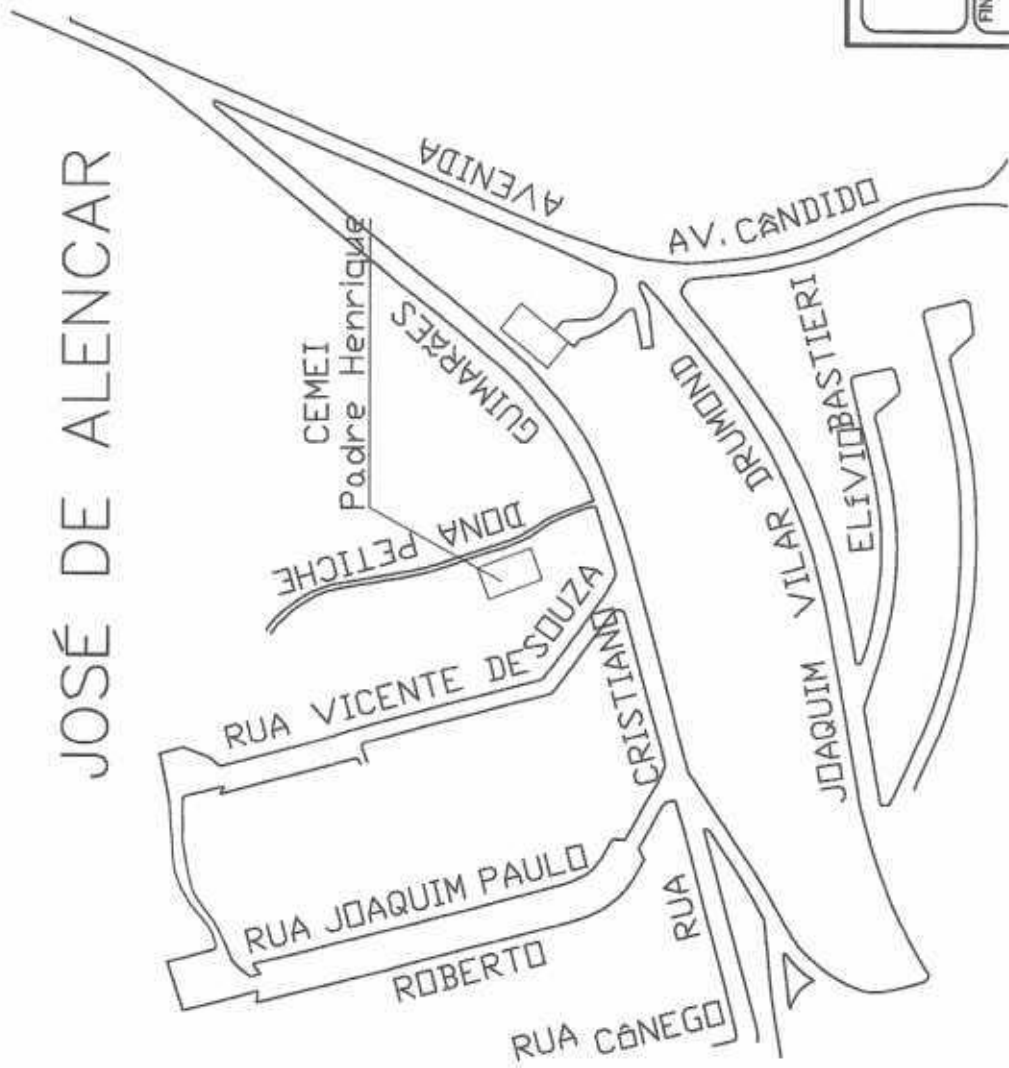

LEI Nº 2661/2024, 15 DE JULHO DE 2024.

Denomina de “Dona Petiche” a via de acesso ao lado do CEMEI Padre Henriques, localizada no bairro José de Alencar.

O **POVO DO MUNICÍPIO DE JOÃO MONLEVADE**, por seus representantes na Câmara aprovou, e eu, Prefeito Municipal, sanciono a seguinte Lei:

Art. 1º Fica denominada de denomina de “Dona Petiche” a via de acesso ao lado da CEMEI Padre Henriques, localizada no bairro José de Alencar.

Art. 2º O Executivo Municipal providenciará a divulgação desta Lei, para conhecimento dos órgãos e empresas prestadoras de serviços públicos.

Art. 3º Esta Lei entra em vigor na data de sua publicação.

João Monlevade, 15 de julho de 2024.

Laércio José Ribeiro

Prefeito Municipal

Registrada e publicada nesta Assessoria de Governo, ao décimo quinto dia do mês de julho de 2024.

Cristiano Vasconcelos Araújo

Assessor de Governo

JOSÉ DE ALENCAR

PREFEITURA MUNICIPAL DE JOÃO MONLEVADE
CROQUI DE LOCALIZAÇÃO DE VIA PÚBLICA

FINALIDADE: Denominação de logradouro
Proposição de Lei N° 1.478/2024