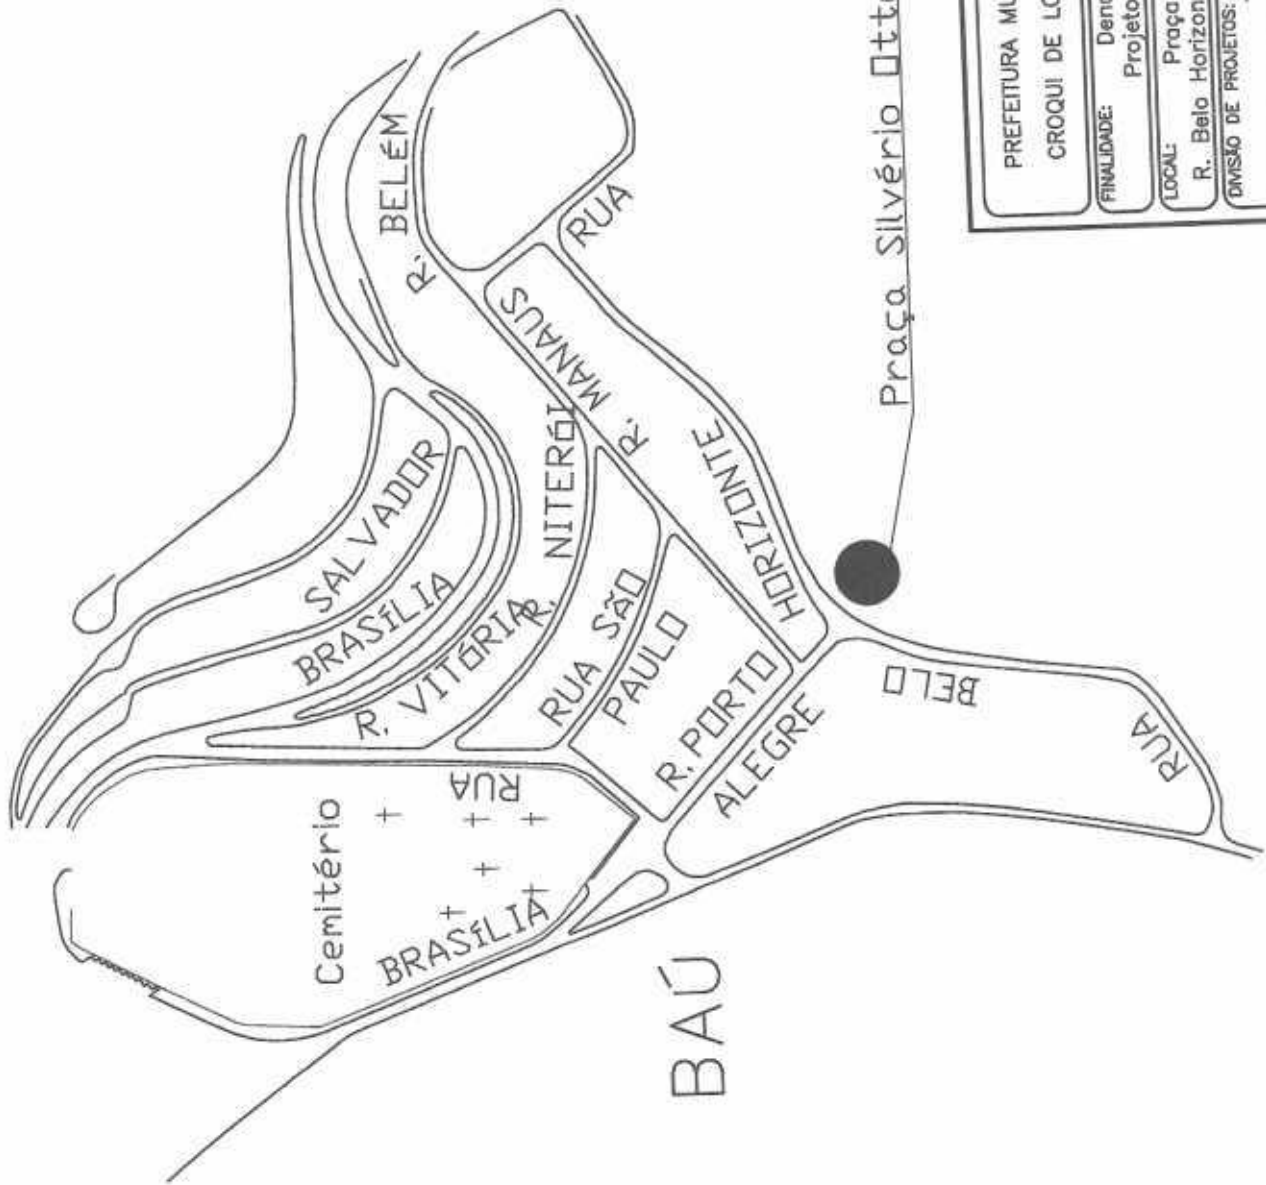

03 JUL 2024

Praça Silvério Ottoni Guimarães

PREFEITURA MUNICIPAL DE JOÃO MONLEVADE	
CROQUI DE LOCALIZAÇÃO DE PRAÇA PÚBLICA	
FINALIDADE:	Denominação de Praça Projeto de Lei N° 1.466/2024
LOCAL:	Praça Silvério Ottoni Guimarães R. Belo Horizonte c/ Porto Alegre – Bairro Baú
DIVISÃO DE PROJETOS:	Sérgio R. Drumond - CRT/MG 69746907620
ESCALA:	S/E
DATA:	Junho/2024
ZONA:	ZUD 1
FOLHA:	Única