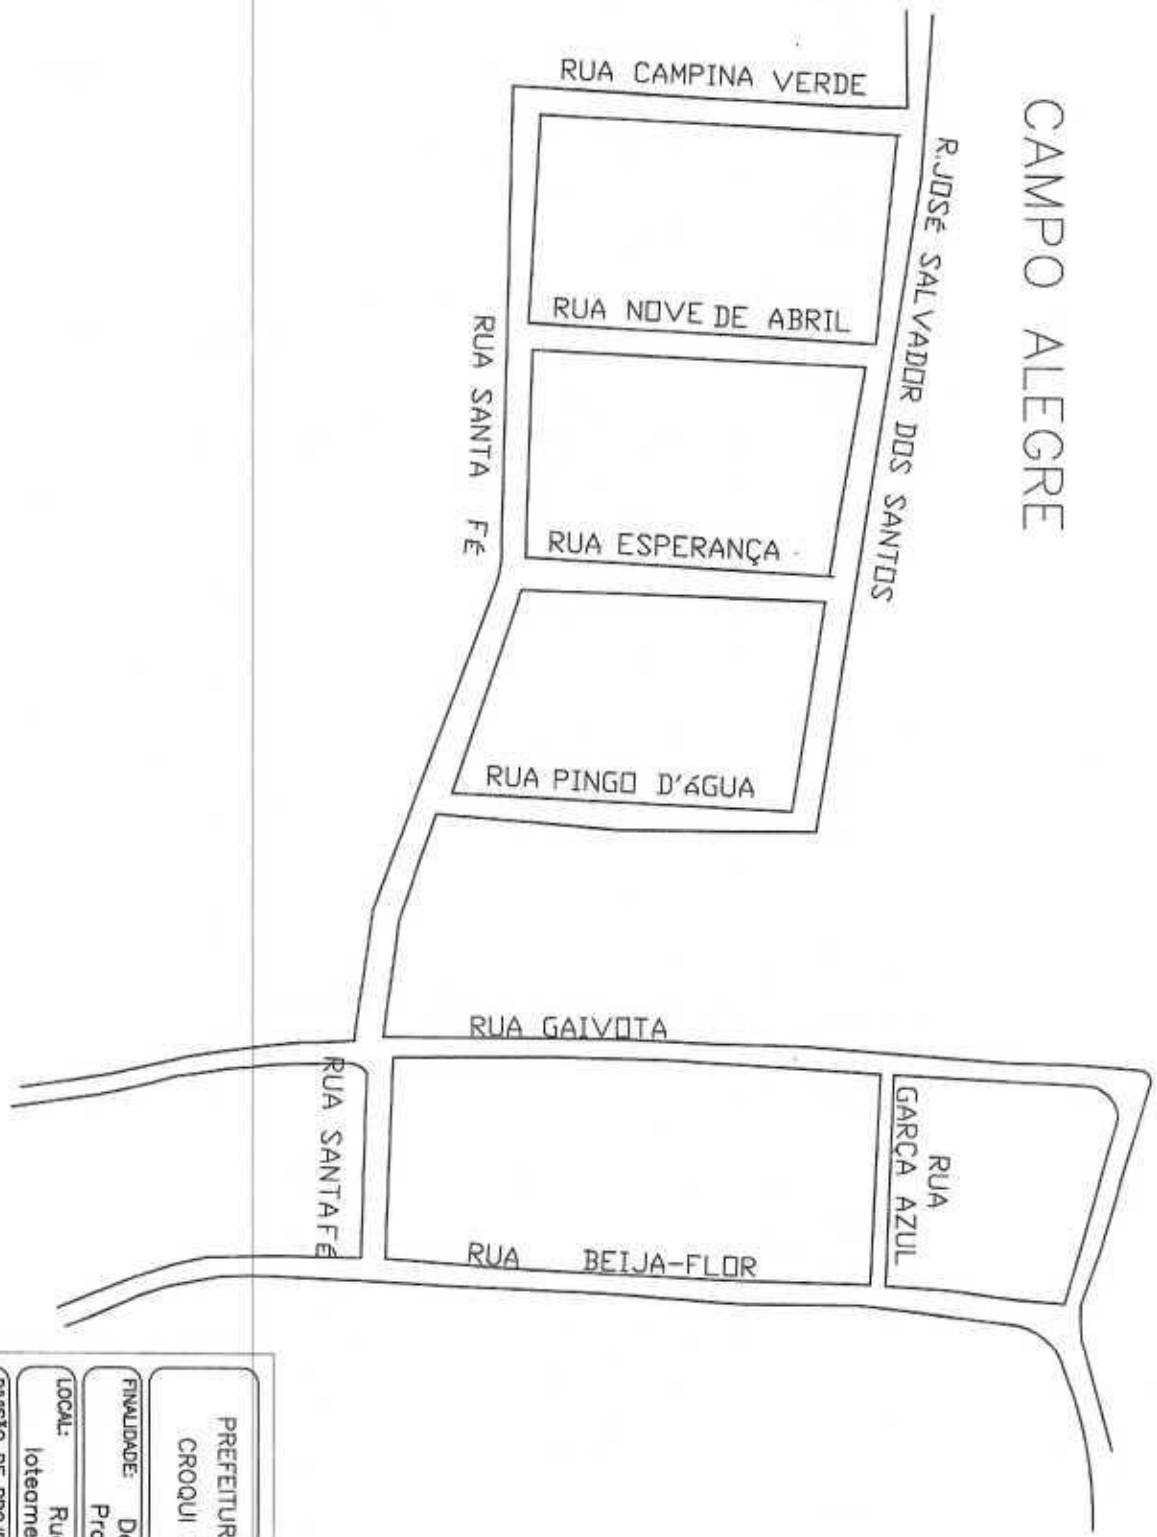

11 OUT 2022

JOÃO MONLEVADE

PREFEITURA MUNICIPAL

Administração 2021-2024

LEI Nº 2495/2022
DE 04 DE OUTUBRO DE 2022

Denomina de Santa Fé a atual rua 01, localizada no bairro Cidade Nova, continuação da já existente rua Santa Fé, no loteamento Campo Alegre.

O **POVO DO MUNICÍPIO DE JOÃO MONLEVADE**, por seus representantes na Câmara aprovou, e eu, Prefeito Municipal, sanciono a seguinte Lei:

Art. 1º Fica denominada de Santa Fé a atual rua 01, localizada no bairro Cidade Nova, continuação da já existente rua Santa Fé, no loteamento Campo Alegre

11 OUT 2022

CAMPO ALEGRE

PREFEITURA MUNICIPAL DE JOÃO MONLEVADE
CROQUI DE LOCALIZAÇÃO DE VIA PÚBLICA

FINALIDADE: Denominação de logradouro
Proposição de Lei 1.299/2022

LOCAL: Rua Santa Fé, bairro Boa Vista,
loteamento Campo Alegre, João Monlevade